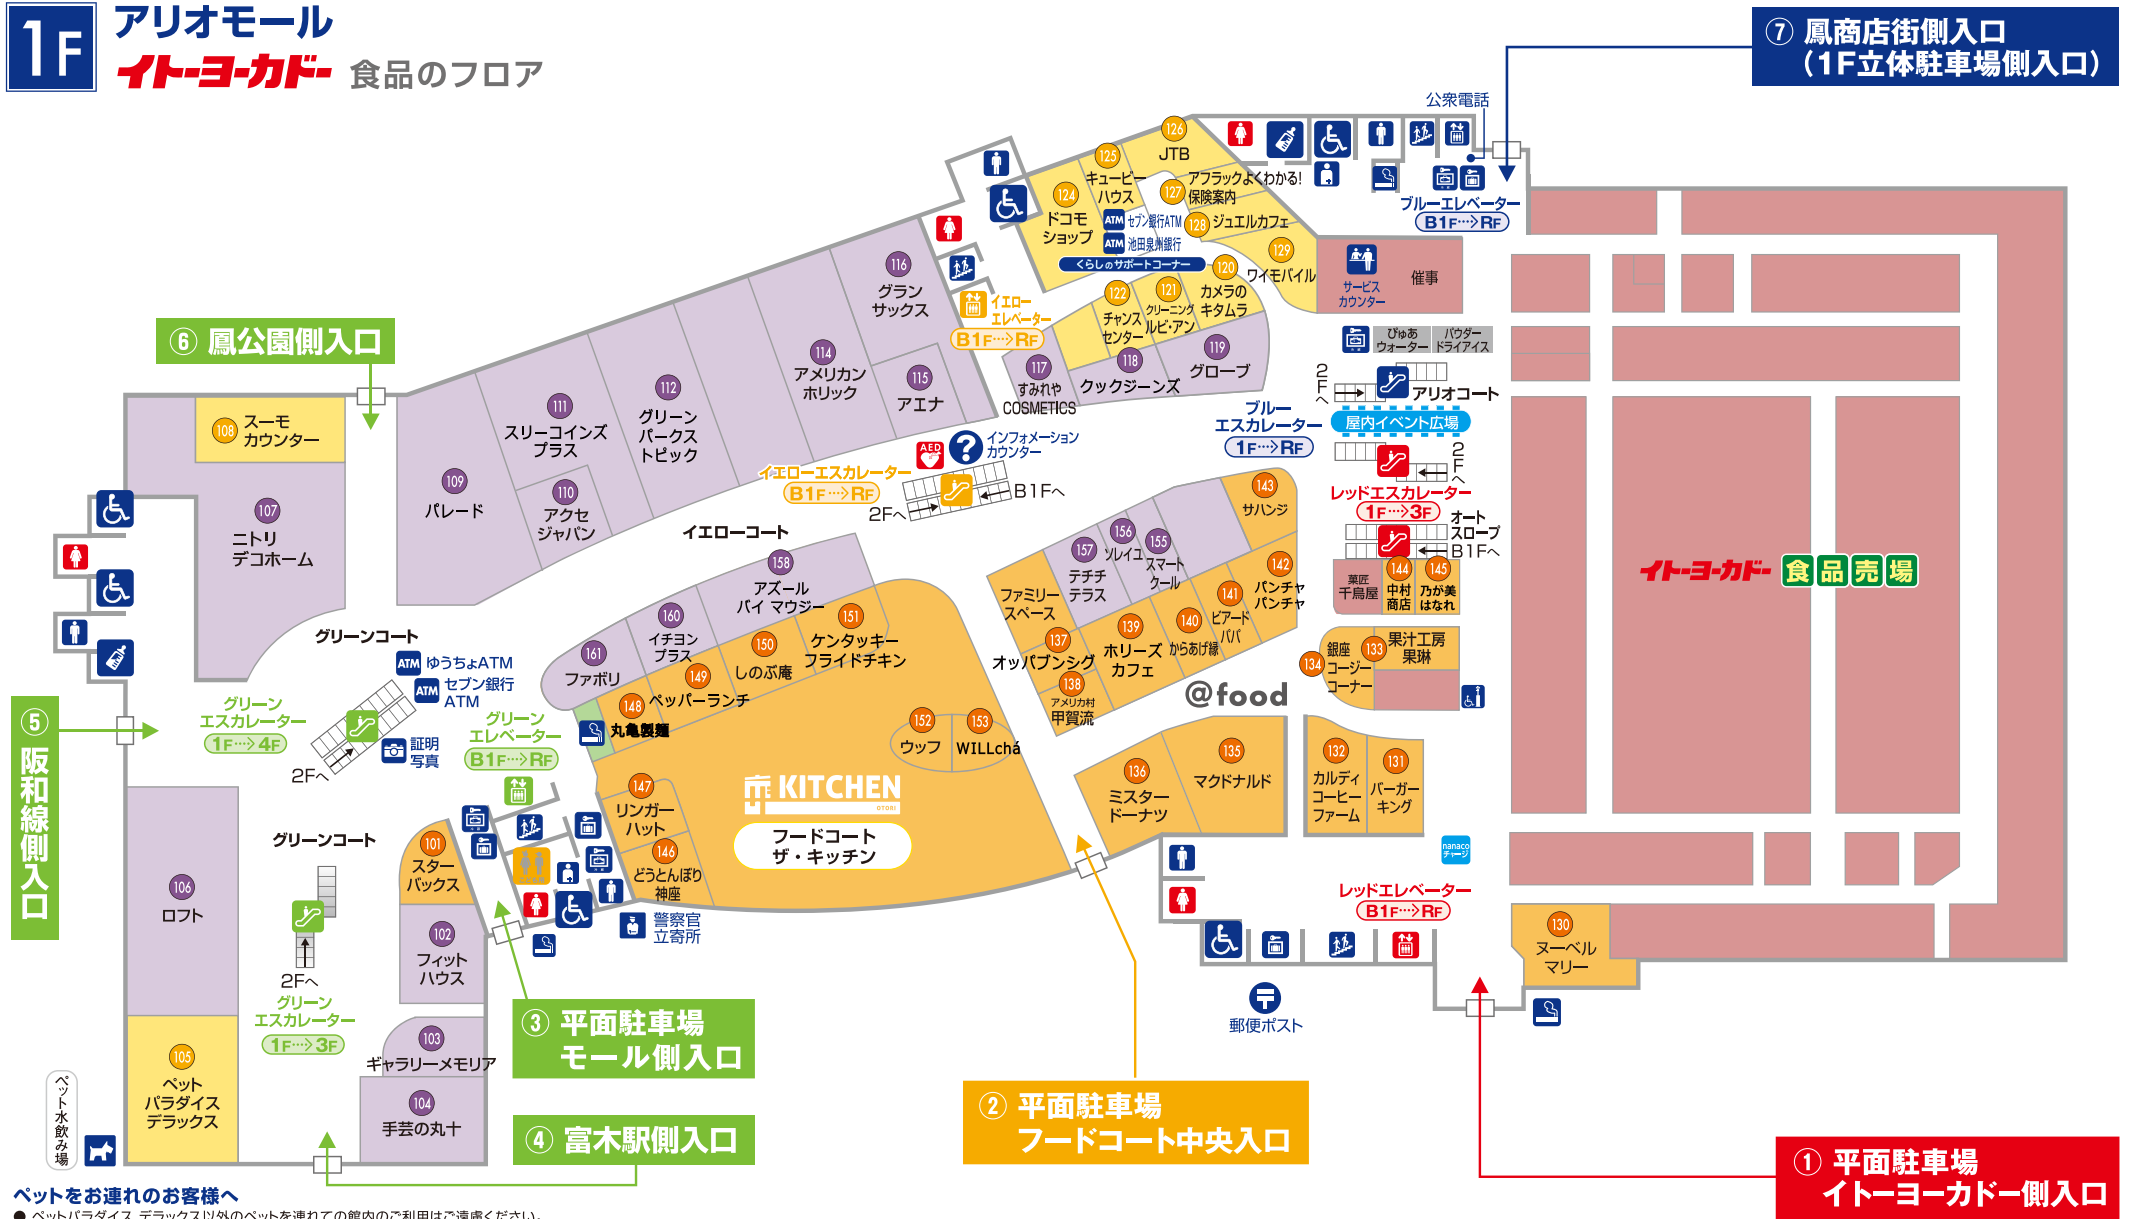

アリオ鳳 フロアガイド

※ショップの入れ替え等により、実際の情報と異なる場合がございます

1F アリオモール イトヨーカドー 食品のフロア

ペットをお連れのお客様へ

- ペットパラダイス デラックス以外のペットを連れての館内のご利用はご遠慮ください。
- ペットパラダイス デラックスご来店のお客様は④富木駅側入口をご利用ください。(詳細は、館内誘導案内をご確認ください。)

- ファッション・雑貨
- カフェ・レストラン
- サービス・カルチャー
- イトヨーカドー

- ATM
- 授乳室
- インフォメーションカウンター
- オストメイト
- 公衆電話
- ふれあい灯
- 喫煙所
- 休憩所
- エレベーター
- 階段
- 無料コインロッカー
- 無料冷蔵コインロッカー
- エスカレーター
- 無料冷蔵コインロッカー
- 子供用トイレ
- 多目的トイレ
- 女性用トイレ
- 男性用トイレ
- AED (自動体外式除細動器)
- ATM