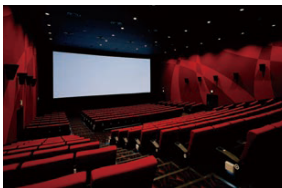

## 4F TOHO CINEMAS. TOHOシネマズ鳳

ユニバーサルデザインを施した人に優しいシネマコンプレックスです。  
ゆとりのあるシートにフットスペース、迫力のある映像と大迫力のサウンドを心ゆくまでご堪能してください。