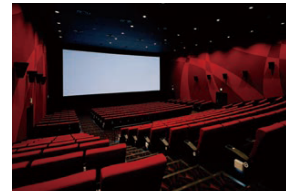

## 3F アリオモール イトヨーカドー 子供と趣味のフロア

- ファッション・雑貨
- カフェ・レストラン
- サービス・カルチャー
- イトヨーカドー

## 4F TOHOシネマズ鳳

ユニバーサルデザインを施した人に優しいシネマコンプレックスです。  
ゆとりのあるシートにフットスペース、迫力のある映像と大迫力のサウンドを心ゆくまでご堪能してください。

**シネマご利用のお客様**  
アリオモール営業時間外  
朝 10:00まで 夜 23:00以降に  
シネマをご利用される方は  
1Fの  
③平面駐車場モール側入口、又は  
⑥鳳公園側入口をご利用の上  
グリーンエレベーターを  
ご利用ください。