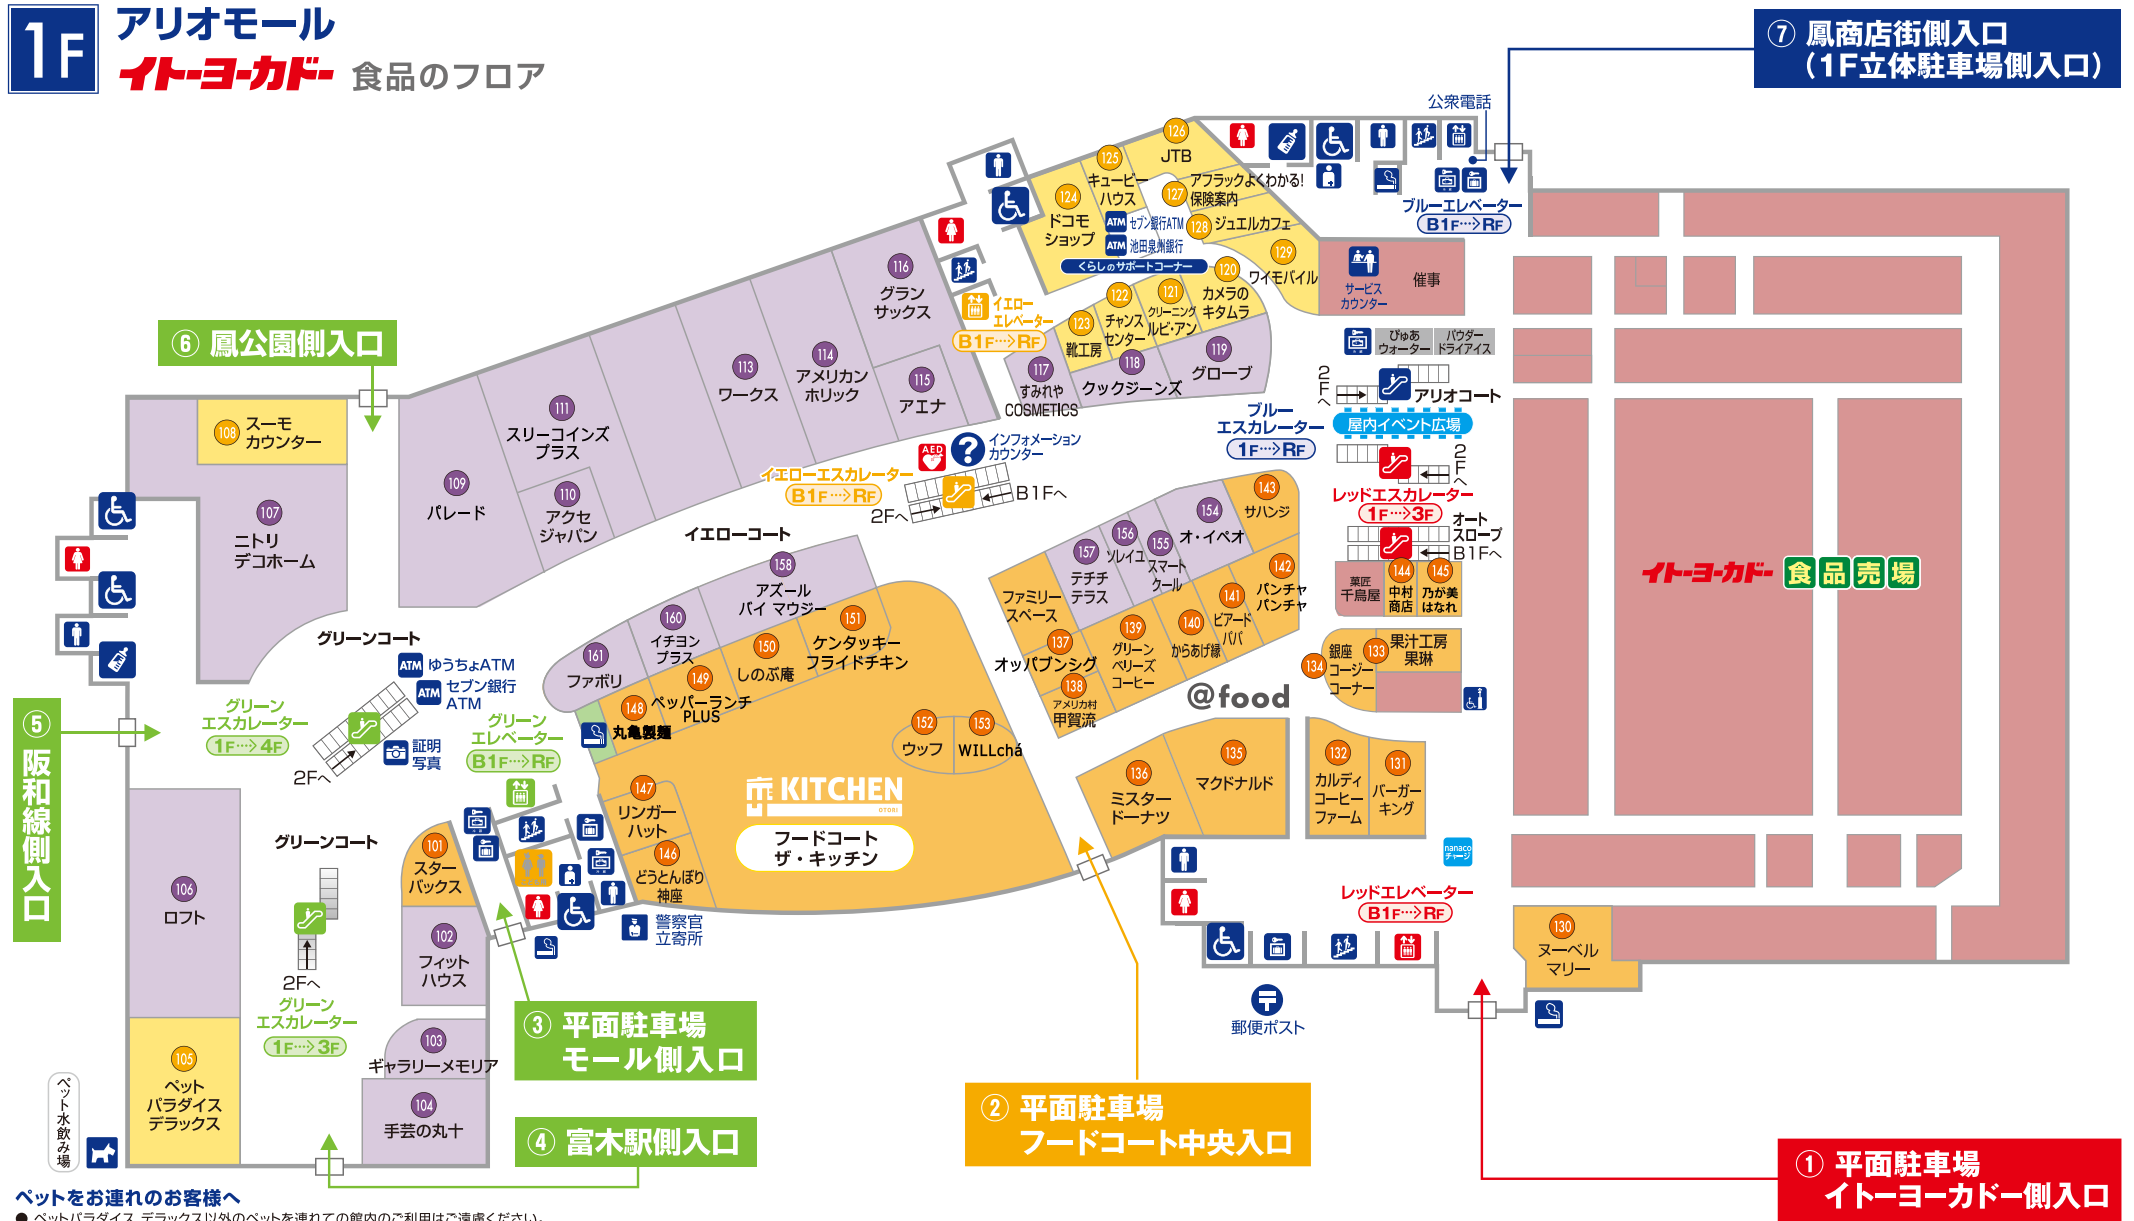

アリオ鳳 フロアガイド

※ショップの入れ替え等により、実際の情報と異なる場合がございます

1F アリオモール イトヨカドー 食品のフロア

ペットをお連れのお客様へ
 ● ペットパラダイス デラックス以外のペットを連れての館内のご利用はご遠慮ください。
 ● ペットパラダイス デラックスご来店のお客様は④富木駅側入口をご利用ください。(詳細は、館内誘導案内をご確認ください。)

- ファッション・雑貨
- カフェ・レストラン
- サービス・カルチャー
- イトヨカドー

- | | | | | | | | | | |
|--|--------|--------|-------------|---------|-----|-------|--------|----------------|-----|
| | 男性用トイレ | 子供用トイレ | 無料冷蔵コインロッカー | エスカレーター | 階段 | ふれあい灯 | 公衆電話 | AED(自動体外式除細動器) | ATM |
| | 女性用トイレ | 多目的トイレ | 無料コインロッカー | エレベーター | 休憩所 | 喫煙所 | オストメイト | インフォメーションカウンター | 授乳室 |